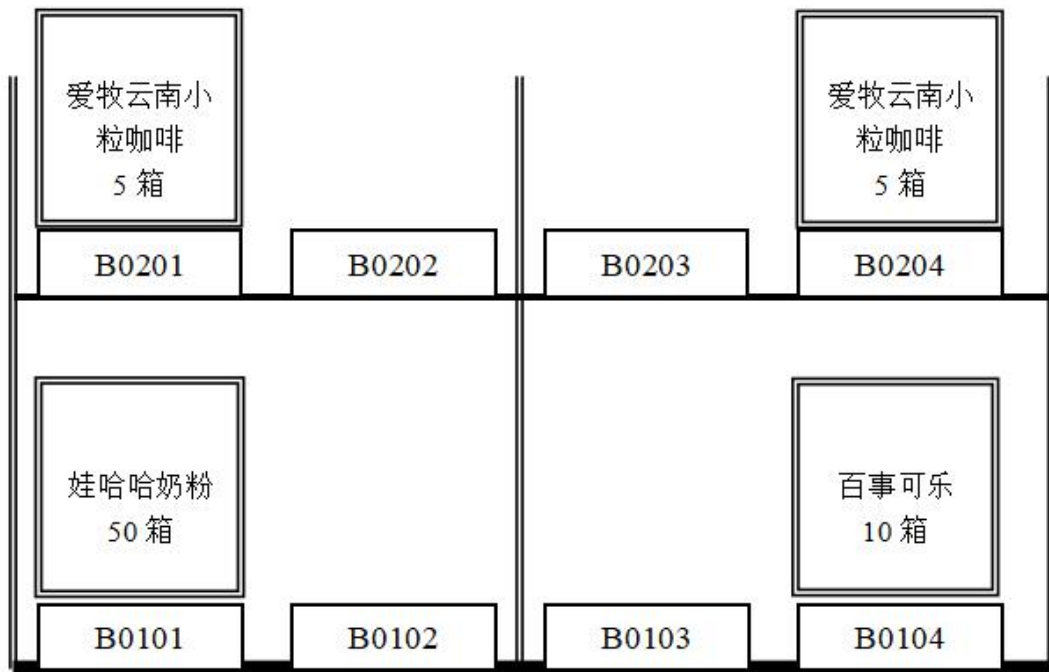

<input type="checkbox"/> <input type="checkbox"/> <input type="checkbox"/> <input type="checkbox"/>							

() 实施条件

() 考核时量

() 评分细则

产品运输单

产品运输单							

-
-
-
-
-
-
-
-

80				