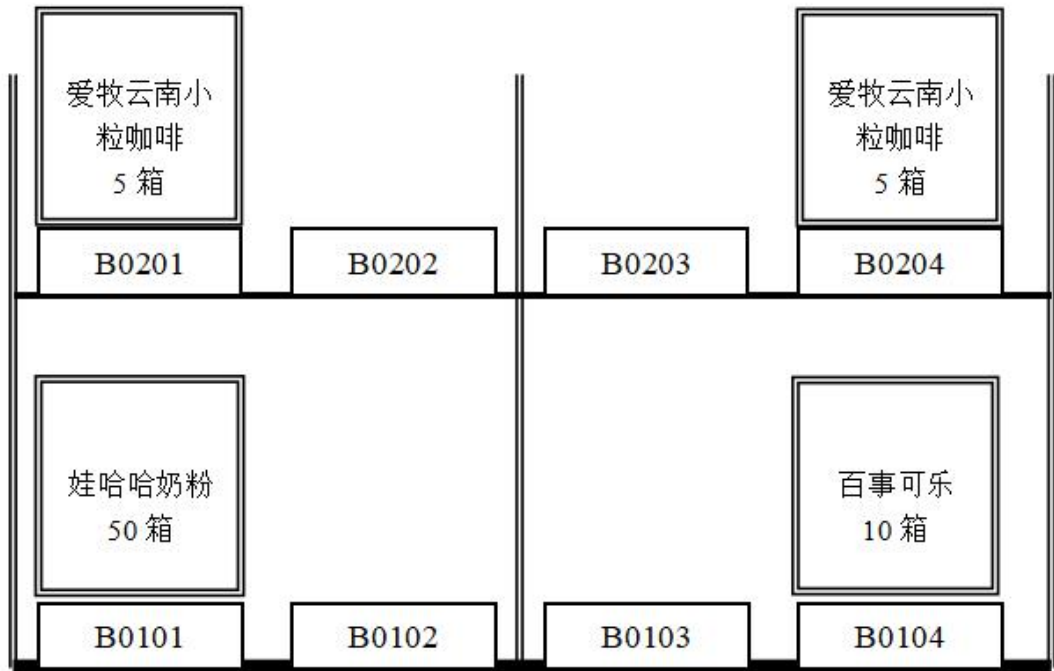

<input type="checkbox"/> <input type="checkbox"/> <input type="checkbox"/> <input type="checkbox"/>							

() 实施条件

() 考核时量

() 评分细则

产品运输单

产品运输单							

-
-
-
-
-
-
-
-

80				